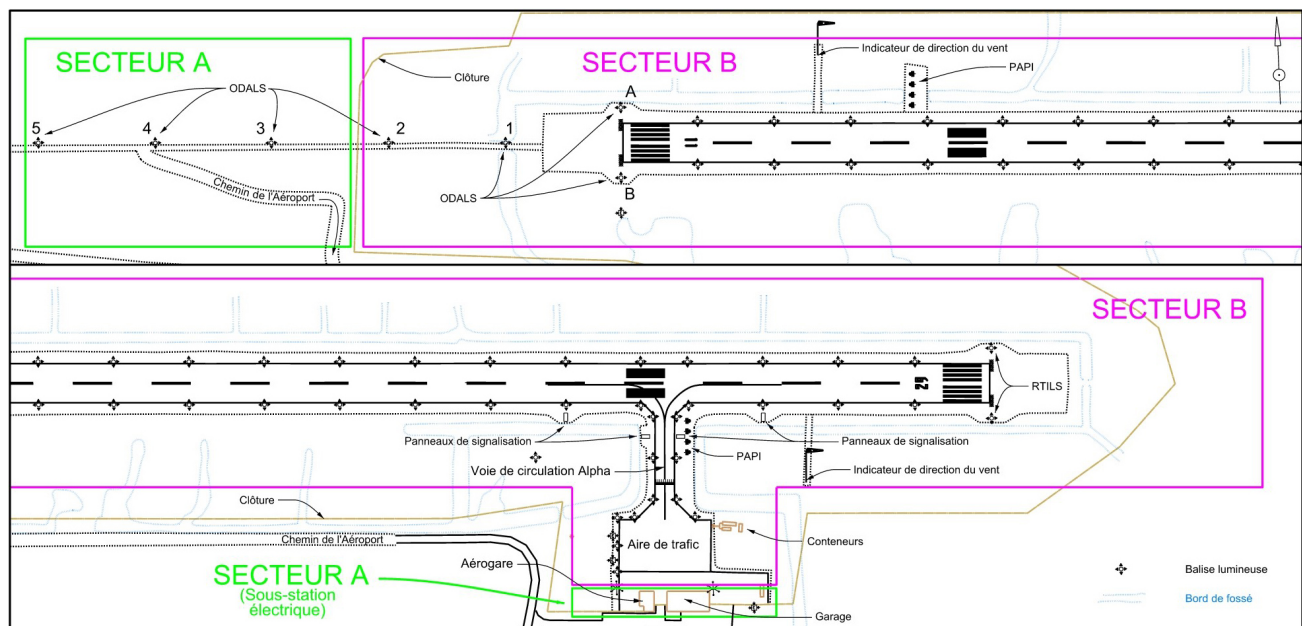

## RÉGION DU QUÉBEC : LA ROMAINE (CTT5) (QUÉBEC) TRAVAUX D'AÉROPORT DE MAI 2021 À JUILLET 2021

En raison de la réfection complète du balisage lumineux de la piste, de la voie de circulation et de l'aire de trafic, l'aéroport sera accessible durant la nuit au MEDEVAC seulement du 17 mai 2021 au 17 juillet 2021 (voir la figure ci-dessous). Des NOTAM mentionnant la nécessité d'obtenir une autorisation préalable (PPR) seront publiés en fonction de chaque phase de construction. Pour autorisation, contactez le 418-229-2984 ou 418-538-2866.