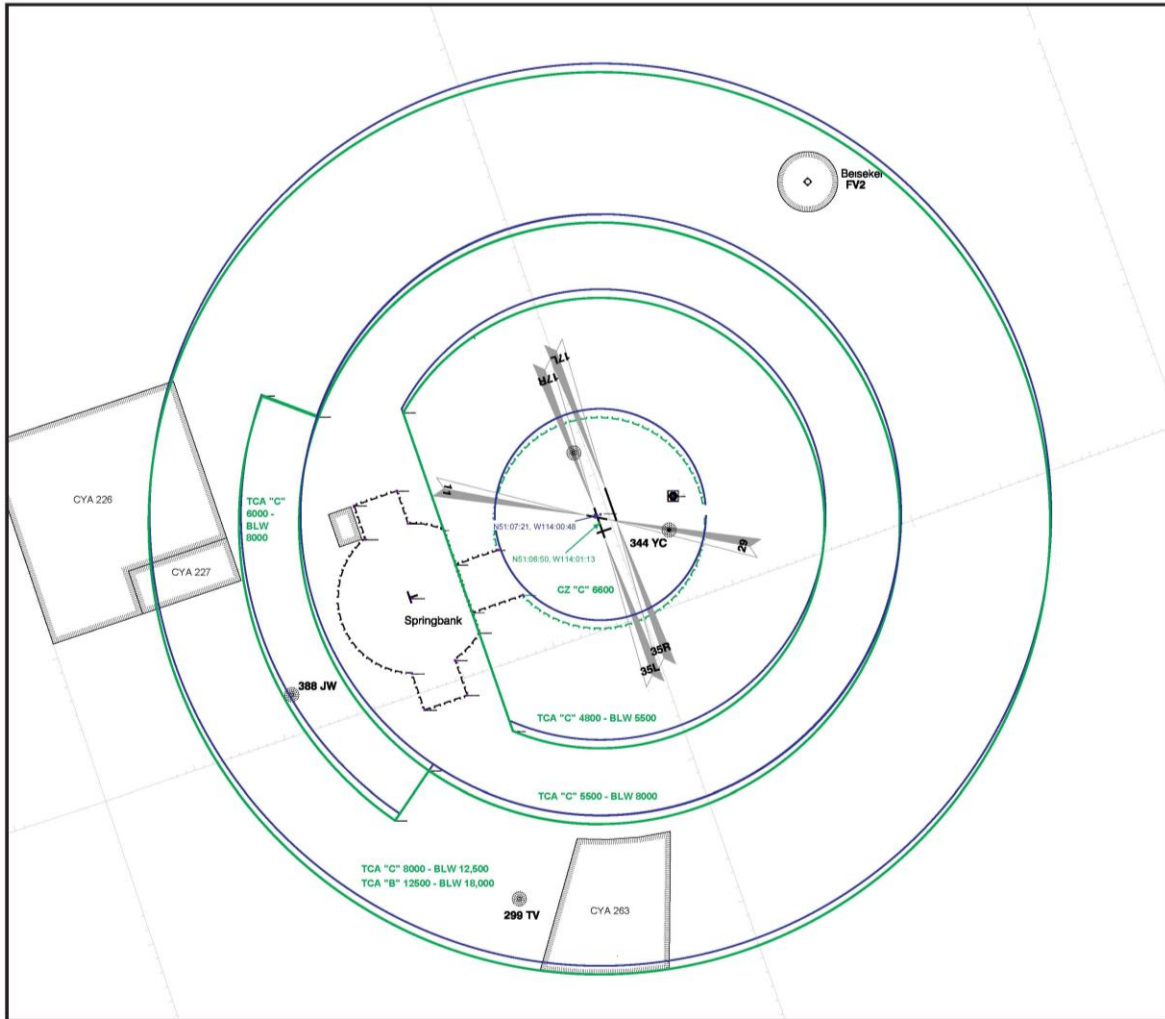

Cette évaluation a permis de conclure qu'il était nécessaire de modifier l'espace aérien autour de l'aéroport en fonction des nouvelles coordonnées du centre géométrique de l'aérodrome (AGCC) afin de corriger un décalage occasionné par l'ajout d'une piste en 2014.

L'espace aérien suivant sera modifié en fonction des nouvelles AGCC :

Zone de contrôle

- À l'intérieur d'un rayon de 7 milles marins (NM), de la surface jusqu'à 6 600 pieds au-dessus du niveau de la mer (ASL), classe C.

Régions de contrôle terminal

- À l'intérieur d'un rayon de 15 NM, à l'est de la zone de contrôle de l'aéroport Calgary/Springbank (CYBW), de 4 800 pieds à en-dessous de 5 500 pieds ASL, classe C.
- À l'intérieur d'un rayon de 20 NM, de 5 500 pieds à en-dessous de 8 000 pieds ASL, classe C.
- Un secteur situé de 20 à 24 NM à l'ouest, de 6 000 pieds à en-dessous de 8 000 pieds ASL, classe C.
- À l'intérieur d'un rayon de 30 NM, de 8 000 pieds à en-dessous de 12 500 pieds ASL, classe C, et de 12 500 pieds à en-dessous de 18 000 pieds ASL, classe B.
- À l'intérieur d'un rayon de 30 NM, d'au-dessus de 12 500 pieds à en-dessous de 18 000 pieds ASL, classe B.

Par suite de ce changement, l'espace aérien touché sera déplacé d'environ 0,6 NM vers le nord-est.

— Old/Vieux CYCAGCC (N51:06:50, W114:01:13)
— New/Nouveau CYCAGCC (N51:07:21, W114:00:48)

NON DESTINÉE À LA NAVIGATION