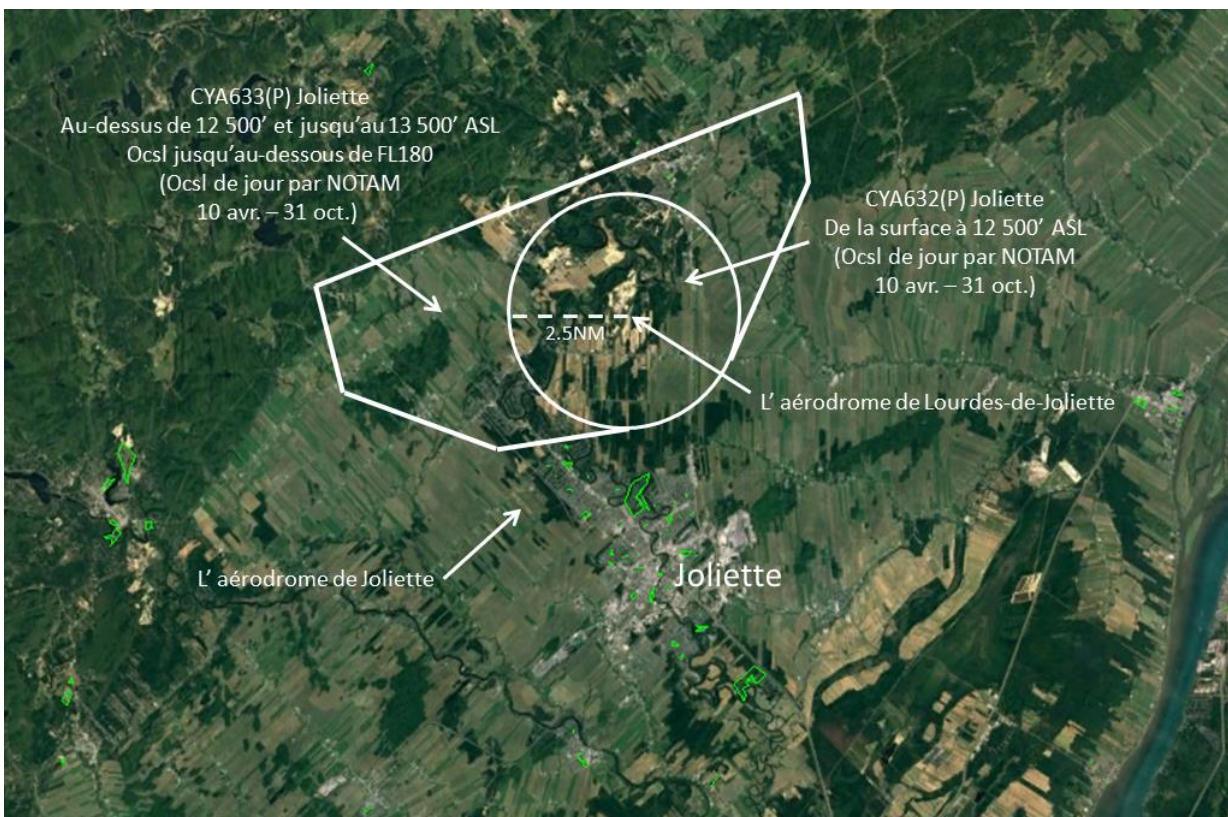

AVIS DE MODIFICATION

ÉTABLISSEMENT DE DEUX CYA POUR LE PARACHUTAGE

JOLIETTE (QUÉBEC)

Afin de mieux faire connaître et de faciliter les opérations aériennes liées au parachutage à partir de l'aérodrome de Lourdes-de-Joliette, situé à 35 milles marins au nord-est de Montréal, deux nouvelles zones d'espace aérien à service consultatif de classe F seront établies : CYA632(P) JOLIETTE et CYA633(P) JOLIETTE, au Québec (voir la carte).

NE CONVIENT PAS À LA NAVIGATION

Ce changement entrera en vigueur le **27 avril 2017** à 0901 UTC (temps universel coordonné). Les publications aéronautiques pertinentes seront modifiées en conséquence.