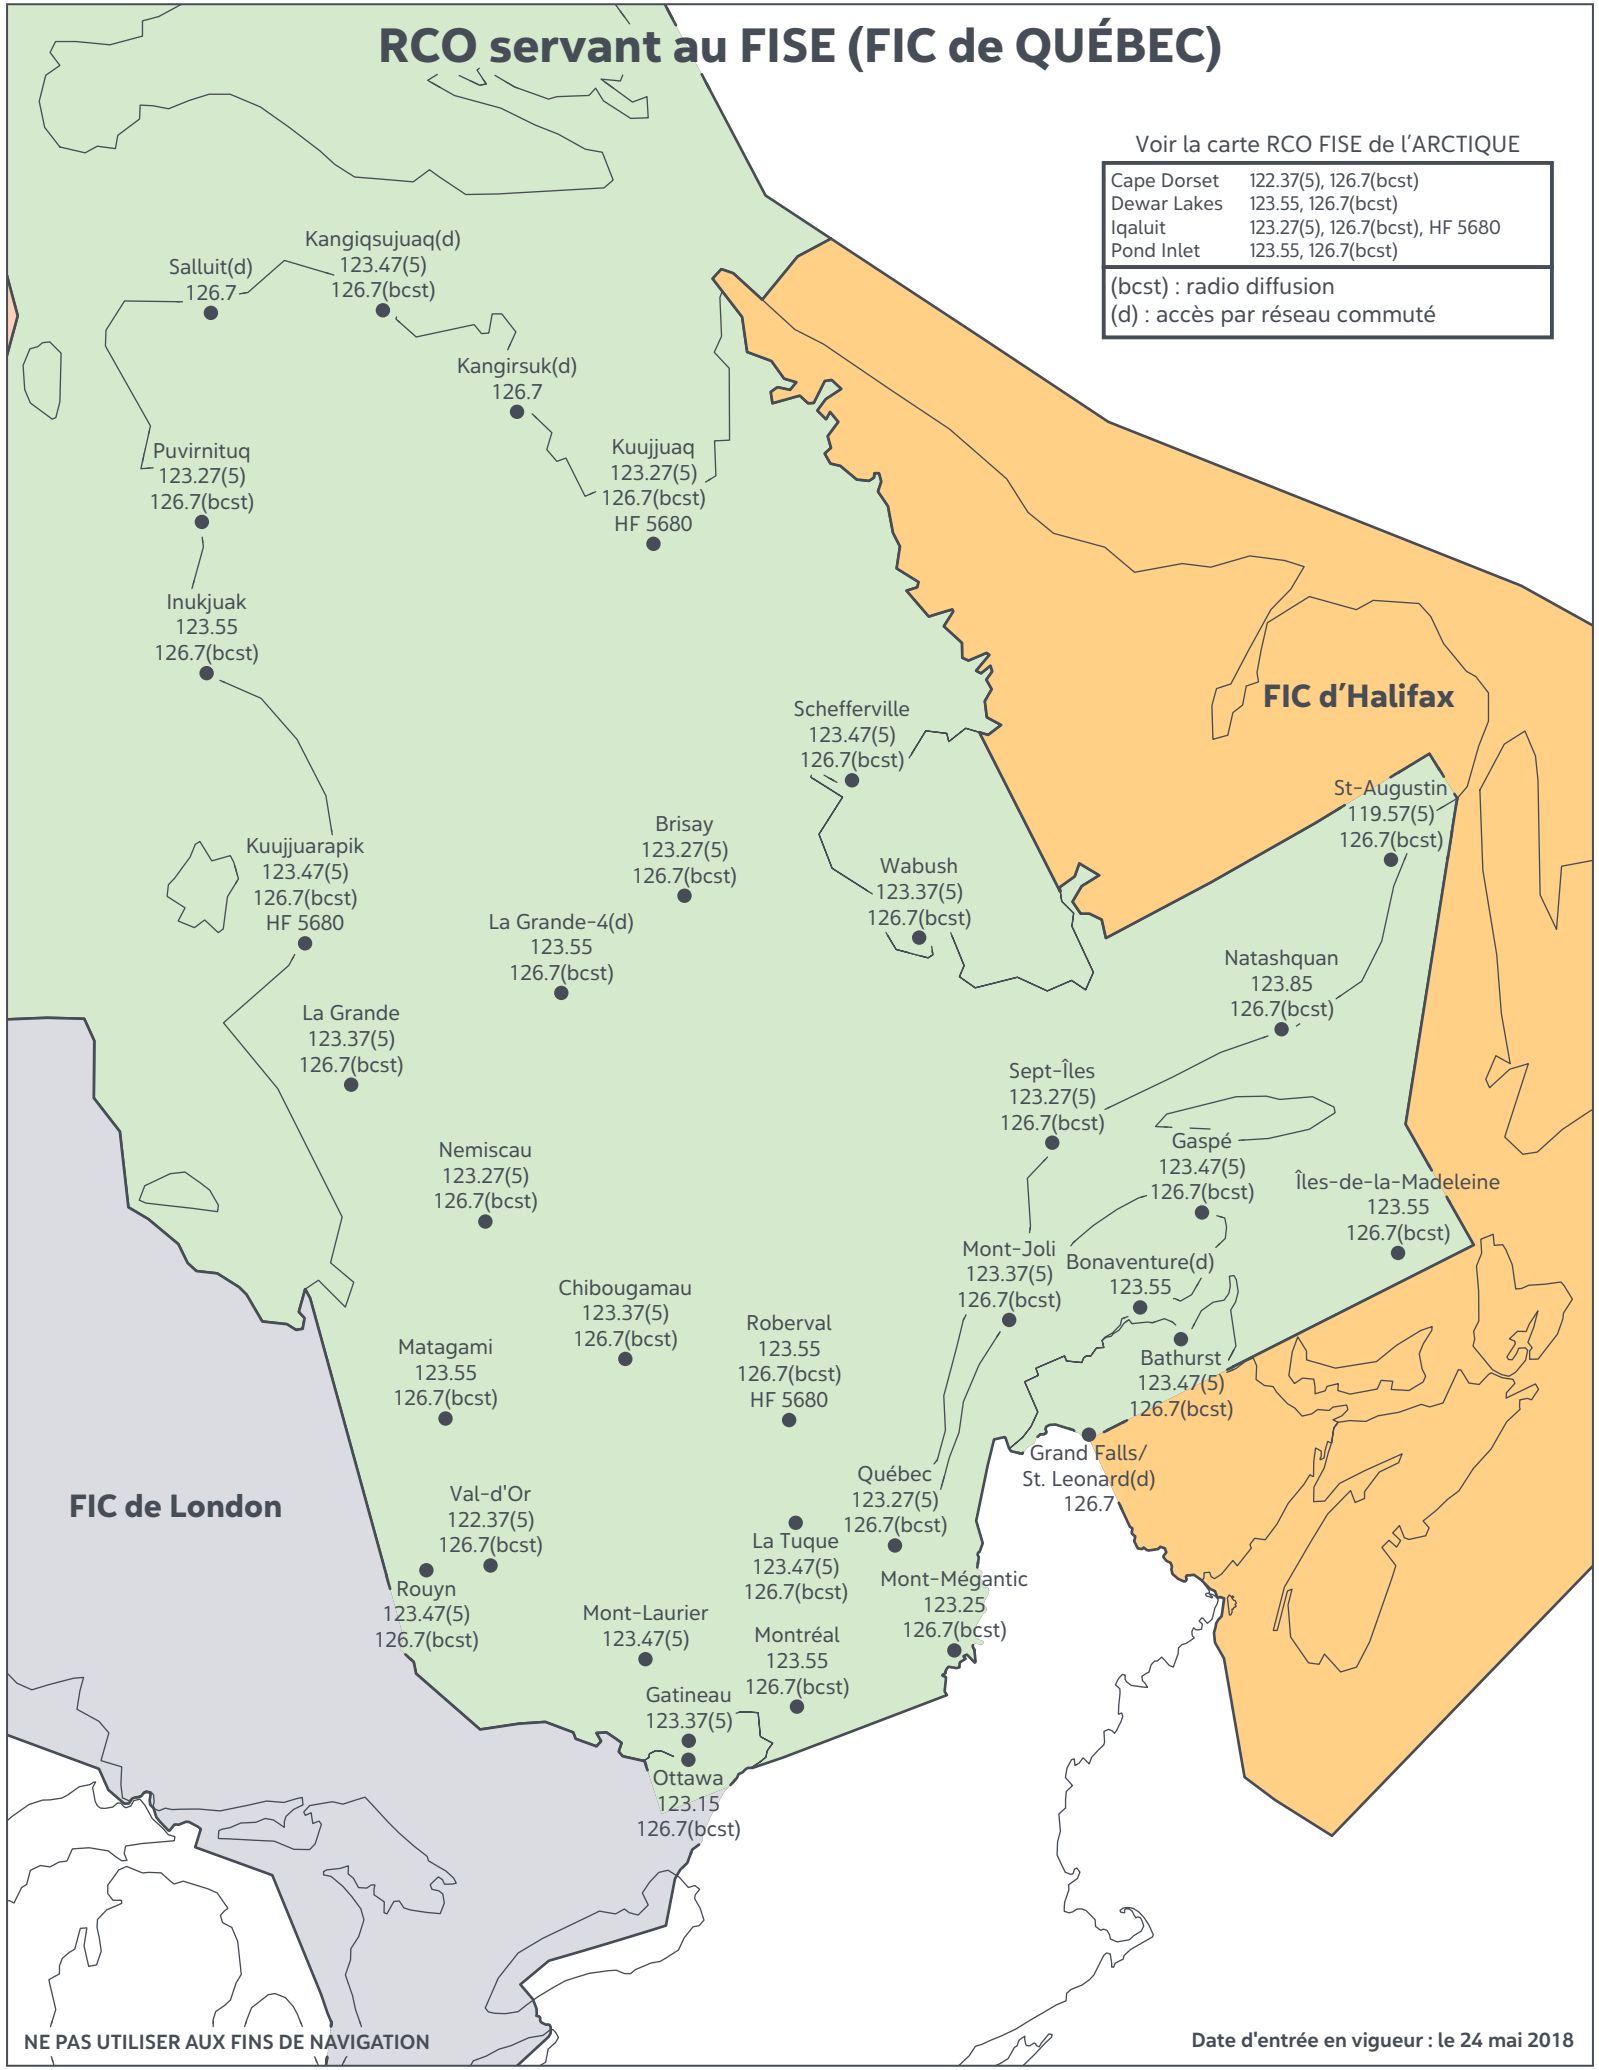

RCO servant au FISE (FIC de QUÉBEC)

Voir la carte RCO FISE de l'ARCTIQUE

Cape Dorset	122.37(5), 126.7(bcst)
Dewar Lakes	123.55, 126.7(bcst)
Iqaluit	123.27(5), 126.7(bcst), HF 5680
Pond Inlet	123.55, 126.7(bcst)

(bcst) : radio diffusion
(d) : accès par réseau commuté

- Salluit(d) 126.7
- Kangiqsujuaq(d) 123.47(5), 126.7(bcst)
- Kangirsuk(d) 126.7
- Kuujuuaq 123.27(5), 126.7(bcst), HF 5680
- Puvirnituq 123.27(5), 126.7(bcst)
- Inukjuak 123.55, 126.7(bcst)
- Kuujuarapik 123.47(5), 126.7(bcst), HF 5680
- La Grande 123.37(5), 126.7(bcst)
- La Grande-4(d) 123.55, 126.7(bcst)
- Brisay 123.27(5), 126.7(bcst)
- Schefferville 123.47(5), 126.7(bcst)
- Wabush 123.37(5), 126.7(bcst)
- St-Augustin 119.57(5), 126.7(bcst)
- Natashquan 123.85, 126.7(bcst)
- Sept-Îles 123.27(5), 126.7(bcst)
- Gaspé 123.47(5), 126.7(bcst)
- Îles-de-la-Madeleine 123.55, 126.7(bcst)
- Mont-Joli 123.37(5), 126.7(bcst)
- Bonaventure(d) 123.55
- Bathurst 123.47(5), 126.7(bcst)
- Grand Falls/St. Leonard(d) 126.7
- Roberval 123.55, 126.7(bcst), HF 5680
- Chibougamau 123.37(5), 126.7(bcst)
- Matagami 123.55, 126.7(bcst)
- Nemiscau 123.27(5), 126.7(bcst)
- Val-d'Or 122.37(5), 126.7(bcst)
- Rouyn 123.47(5), 126.7(bcst)
- Mont-Laurier 123.47(5)
- Montréal 123.55, 126.7(bcst)
- Gatineau 123.37(5)
- Ottawa 123.15, 126.7(bcst)
- La Tuque 123.47(5), 126.7(bcst)
- Mont-Mégantic 123.25, 126.7(bcst)
- Québec 123.27(5), 126.7(bcst)

FIC de London

FIC d'Halifax