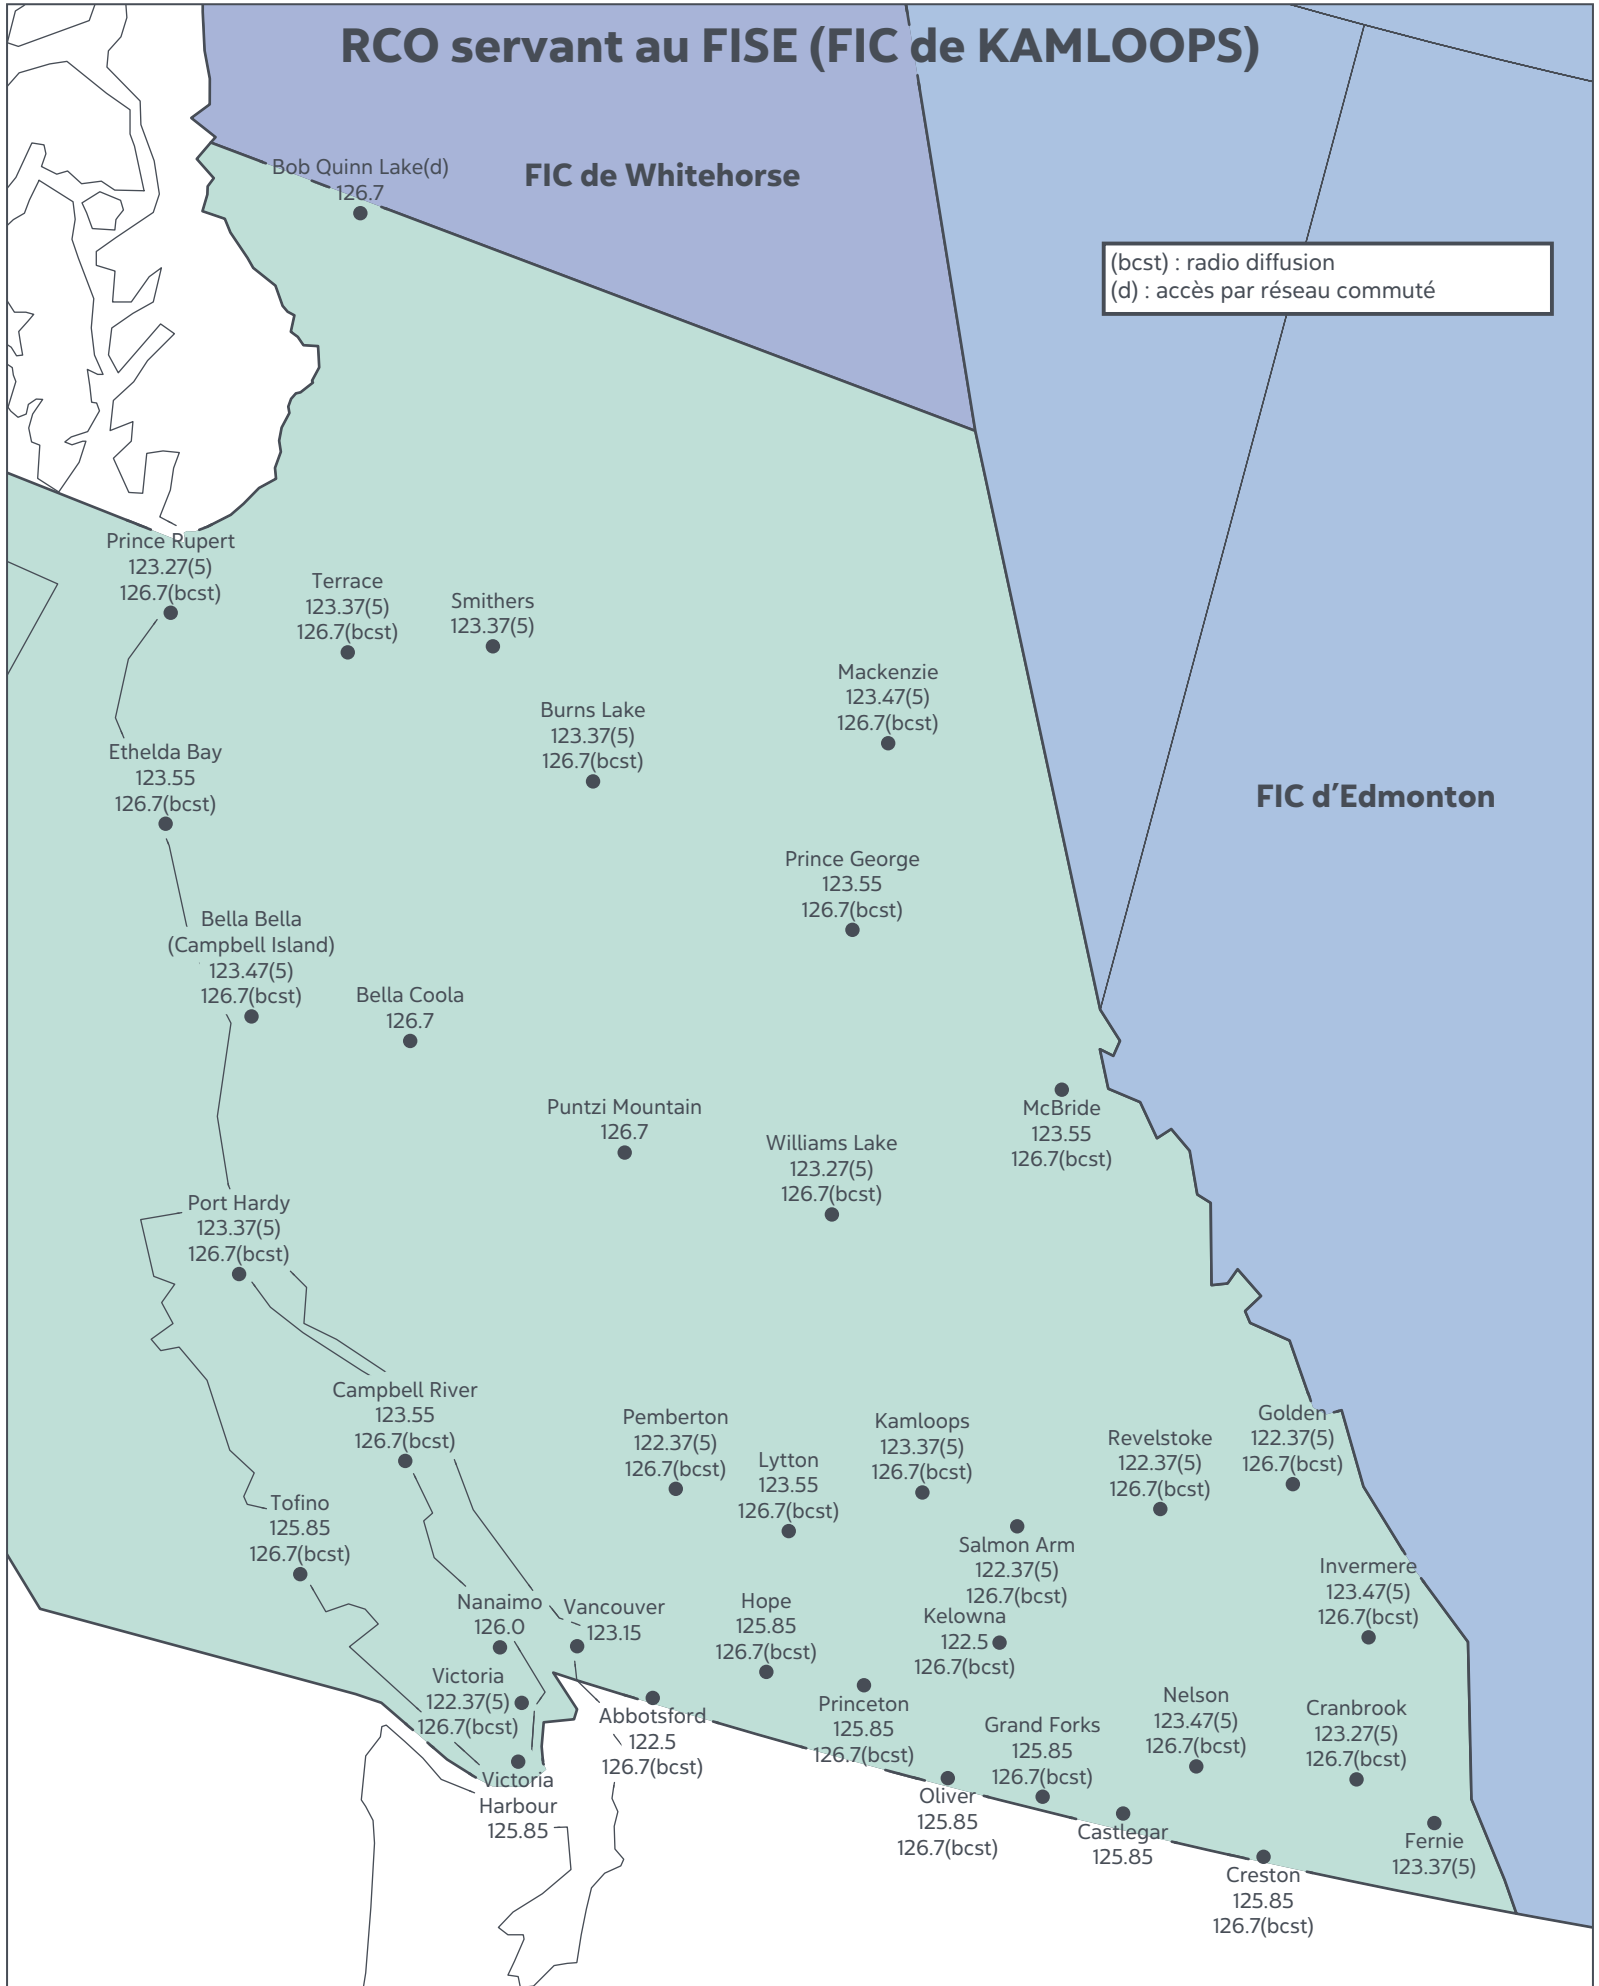

RCO servant au FISE (FIC de KAMLOOPS)

(bcst) : radio diffusion
(d) : accès par réseau commuté