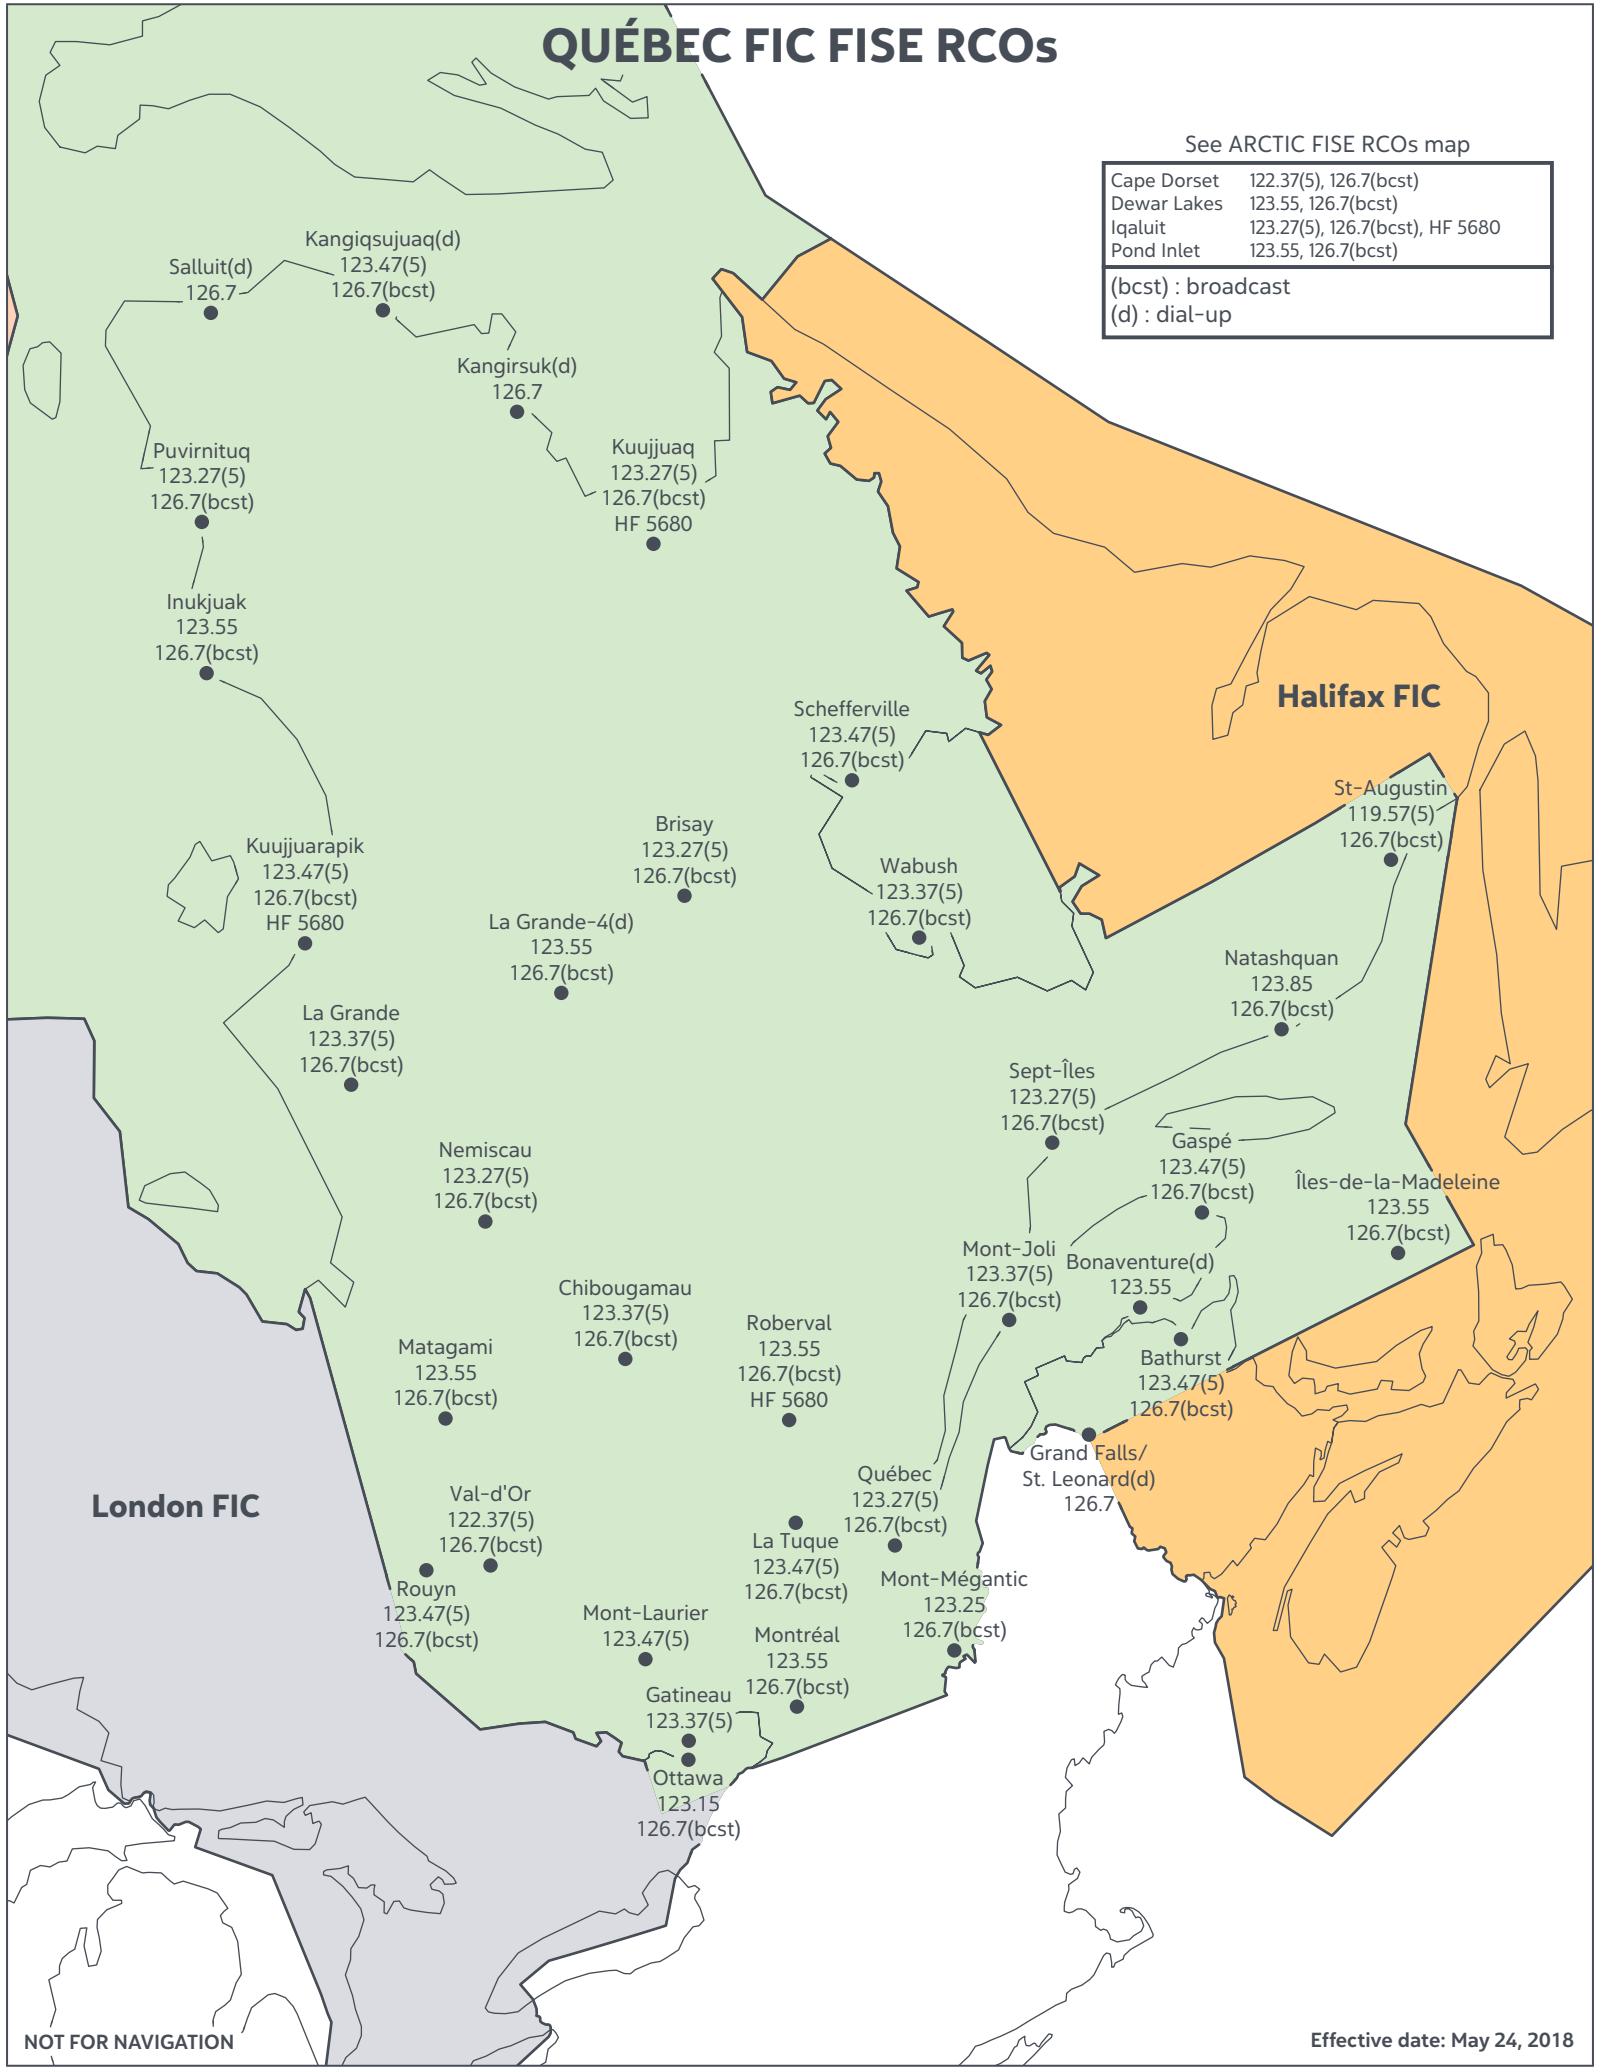

# QUÉBEC FIC FISE RCOs

See ARCTIC FISE RCOs map

Cape Dorset	122.37(5), 126.7(bcst)
Dewar Lakes	123.55, 126.7(bcst)
Iqaluit	123.27(5), 126.7(bcst), HF 5680
Pond Inlet	123.55, 126.7(bcst)

(bcst) : broadcast  
(d) : dial-up

London FIC

Halifax FIC