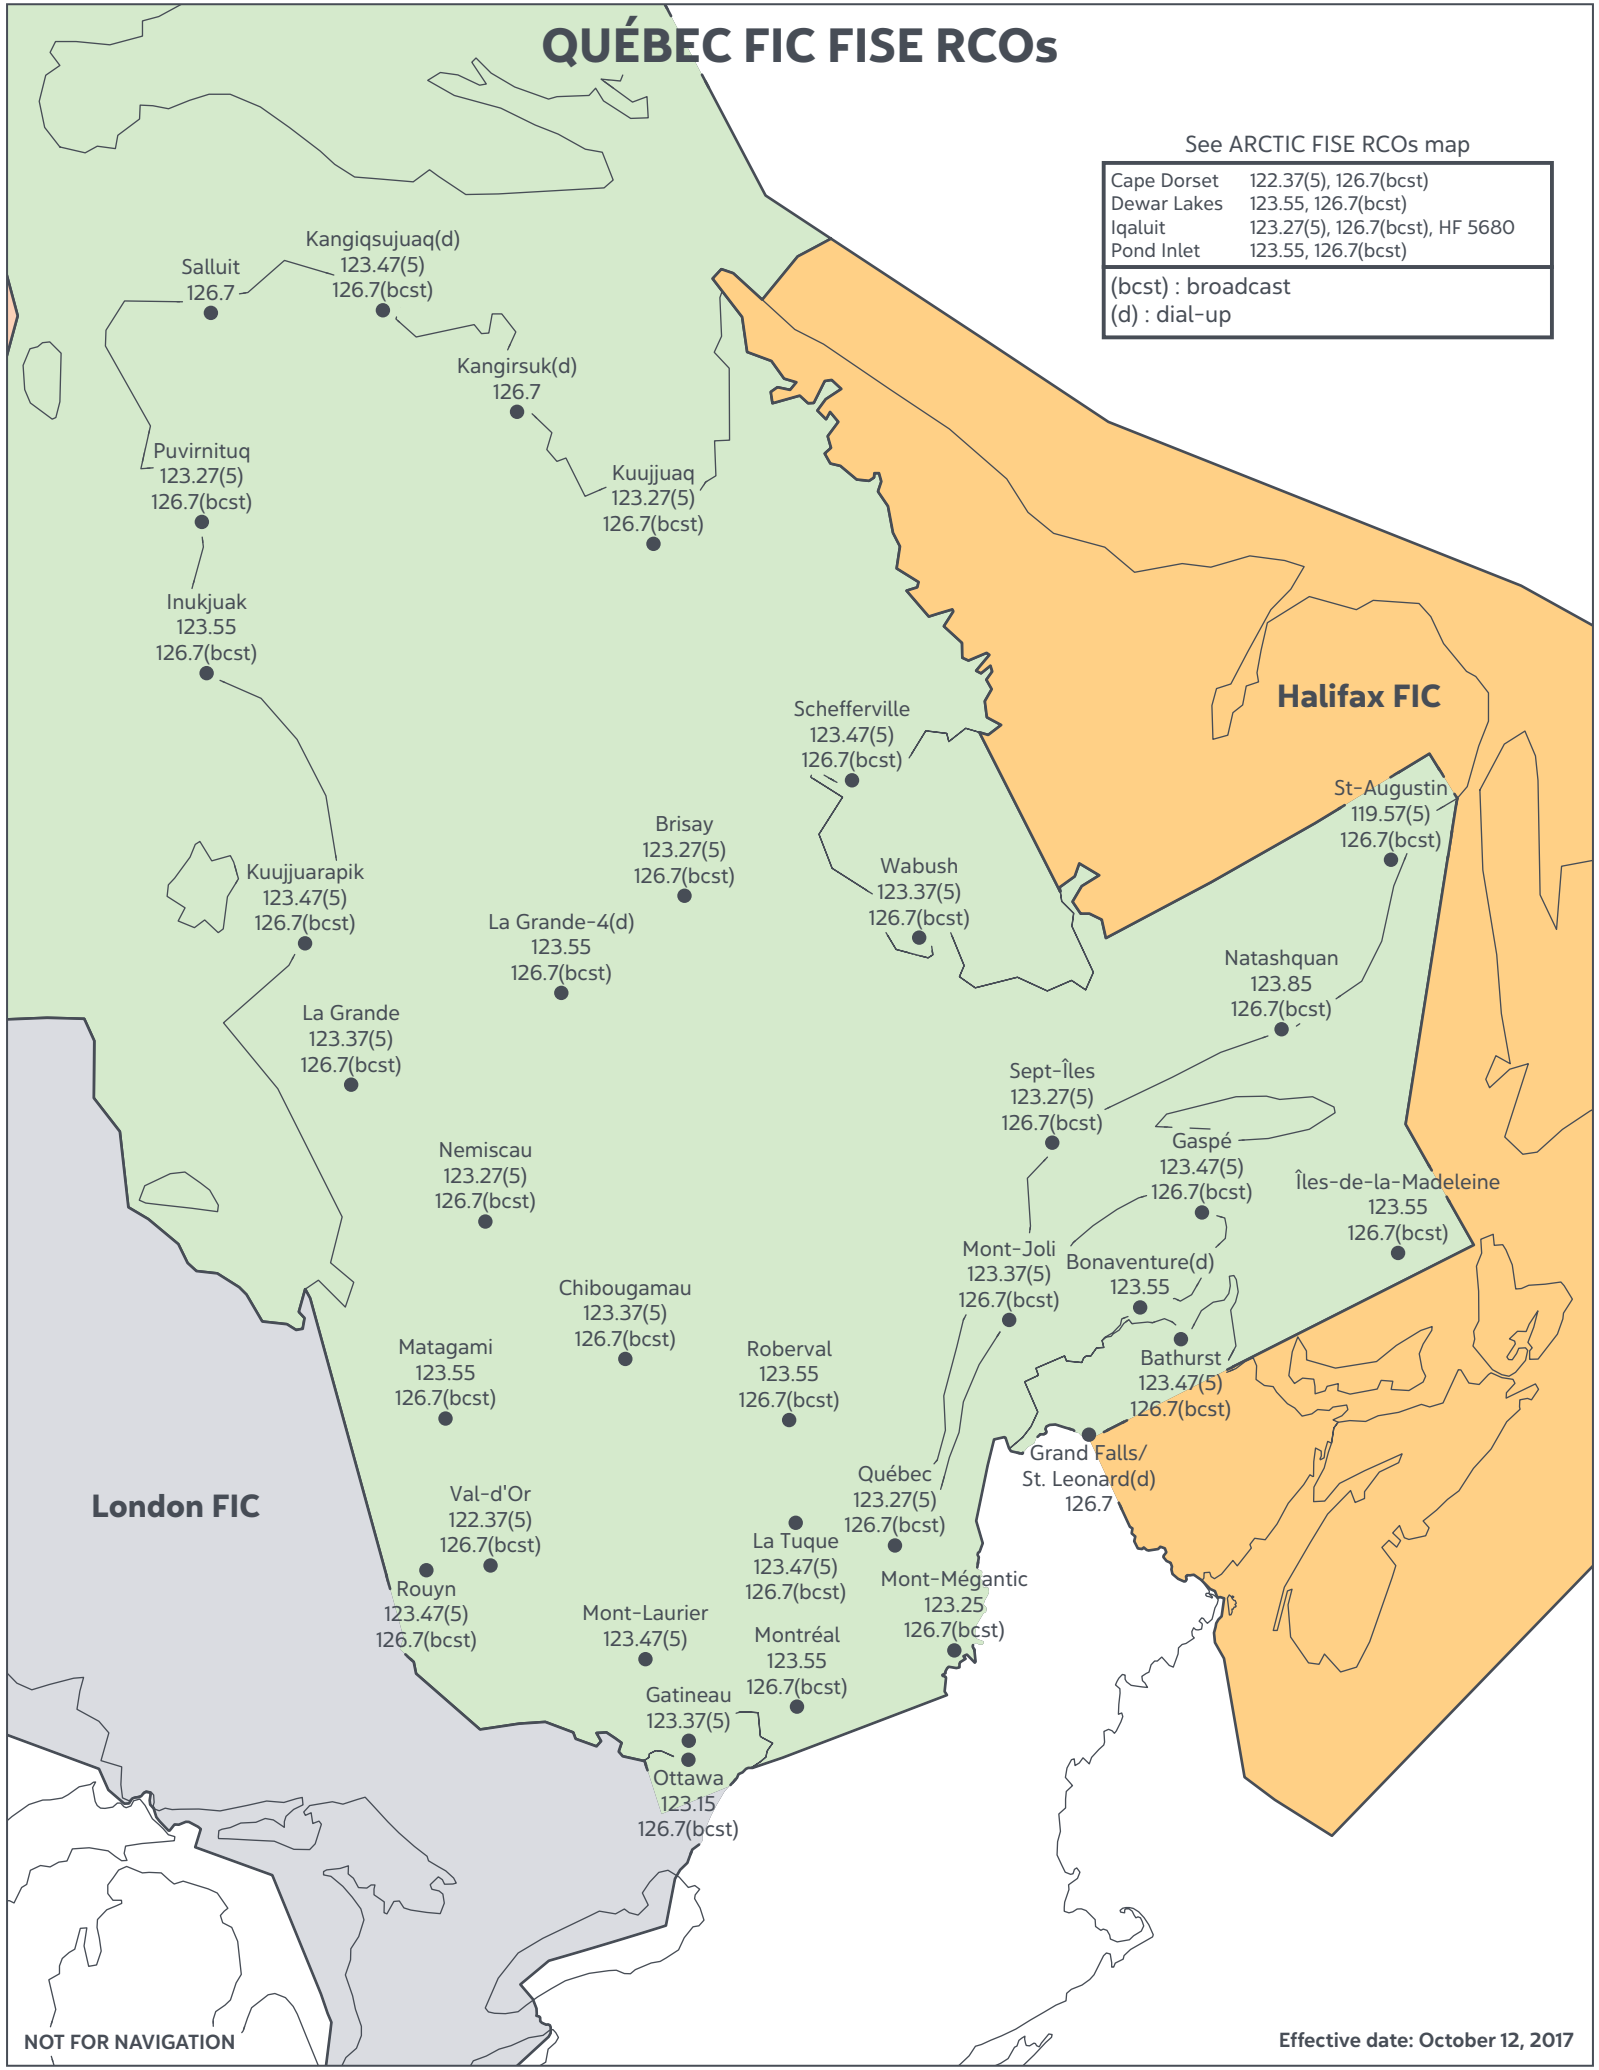

QUÉBEC FIC FISE RCOs

See ARCTIC FISE RCOs map

Cape Dorset	122.37(5), 126.7(bcst)
Dewar Lakes	123.55, 126.7(bcst)
Iqaluit	123.27(5), 126.7(bcst), HF 5680
Pond Inlet	123.55, 126.7(bcst)

(bcst) : broadcast
(d) : dial-up

London FIC

Halifax FIC