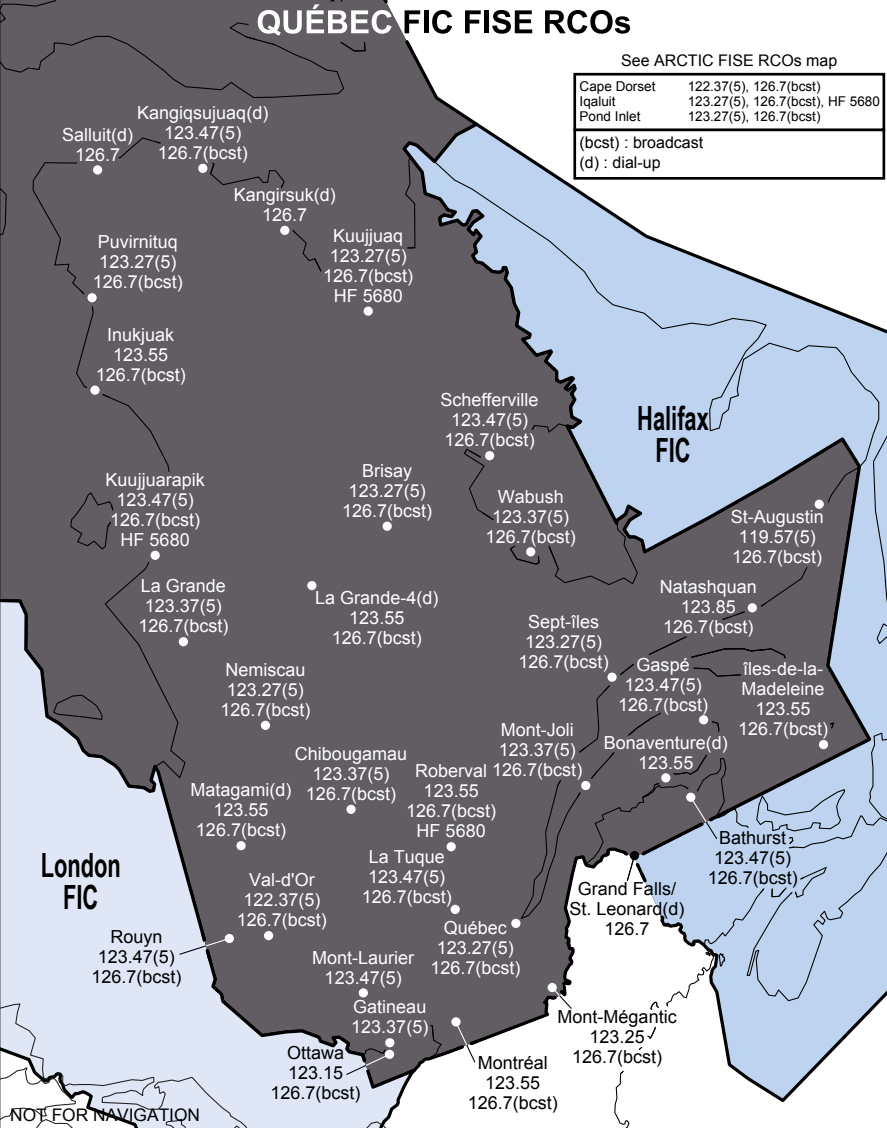

QUÉBEC FIC FISE RCOs

See ARCTIC FISE RCOs map

Cape Dorset	122.37(5), 126.7(bcst)
Iqaluit	123.27(5), 126.7(bcst), HF 5680
Pond Inlet	123.27(5), 126.7(bcst)

(bcst) : broadcast
(d) : dial-up

NOT FOR NAVIGATION