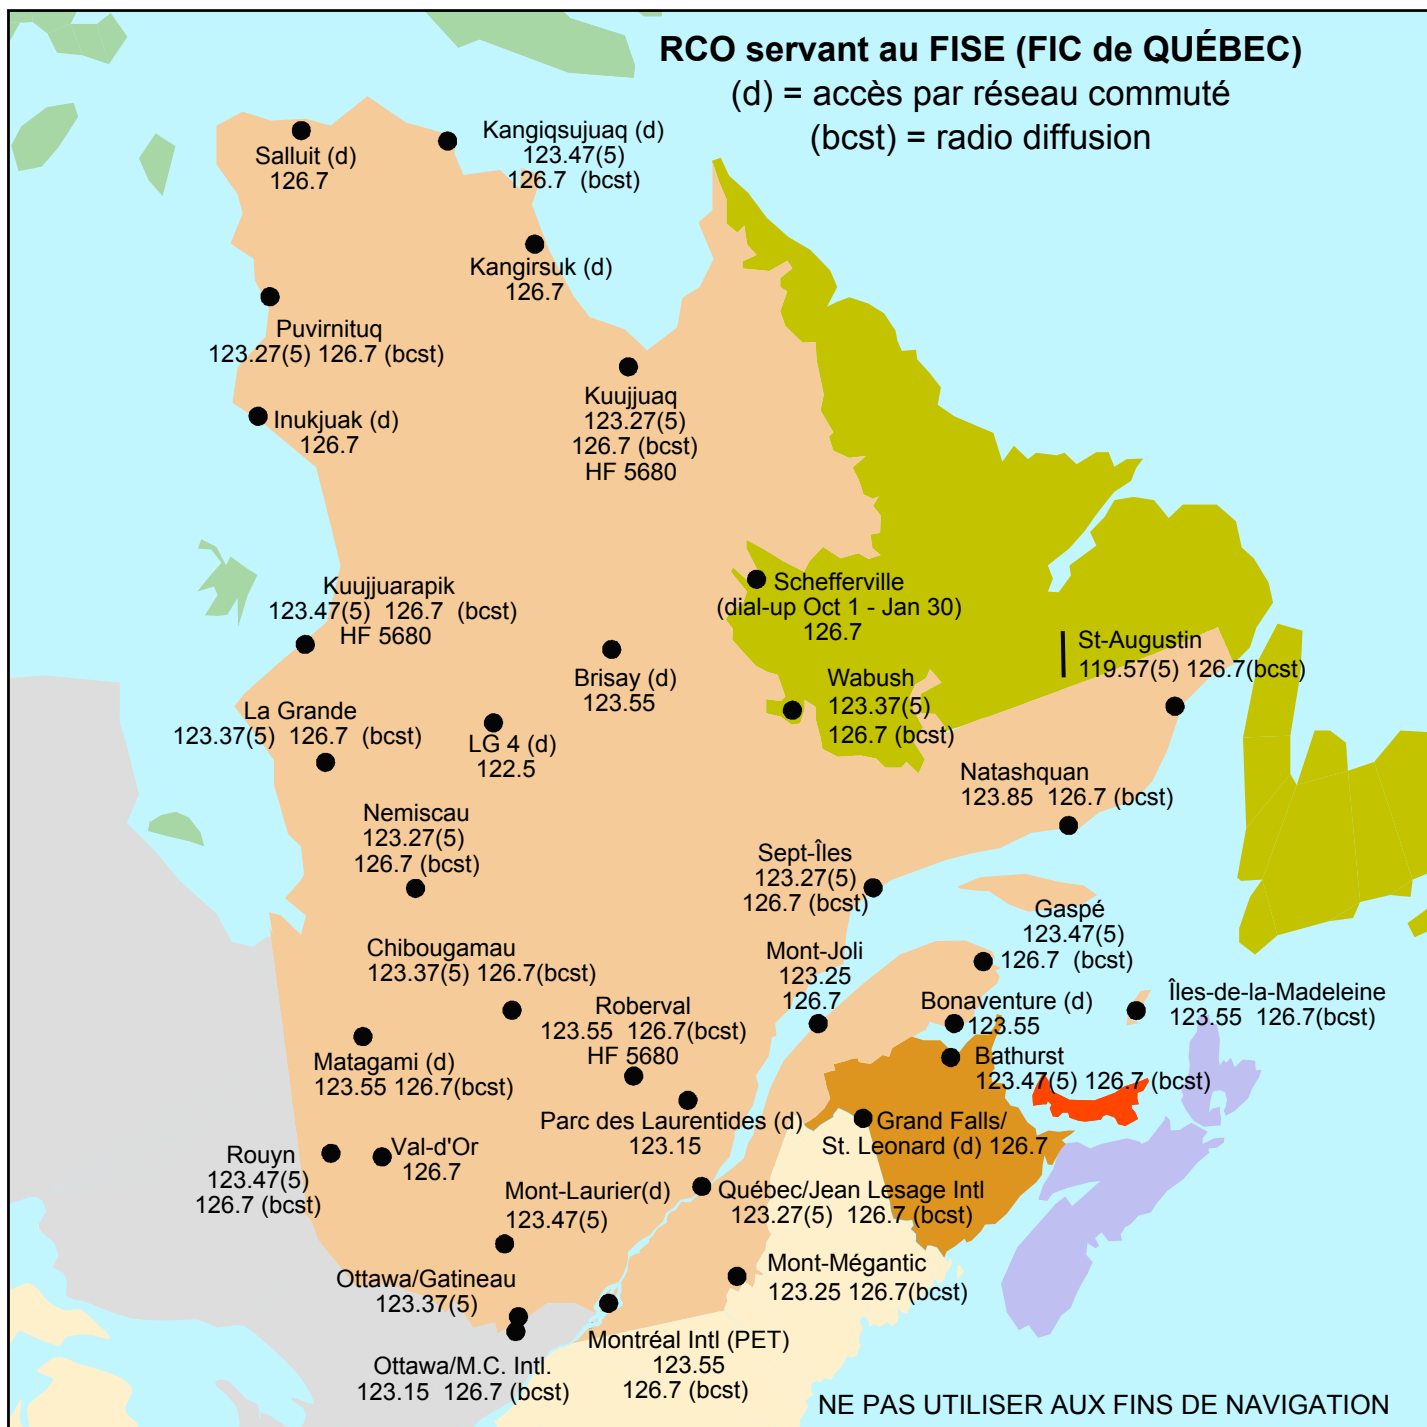

RCO servant au FISE (FIC de QUÉBEC)

(d) = accès par réseau commuté

(bcst) = radio diffusion

NE PAS UTILISER AUX FINS DE NAVIGATION